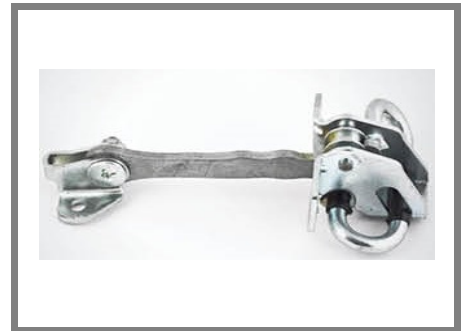

TEMPRA/TIPO

B030.13166 OEM:

Door Tension Spring Rear

TEMPRA/TIPO

B030.11831 OEM:

Door Tension Pin

TEMPRA

B030.12219 OEM: 46844990