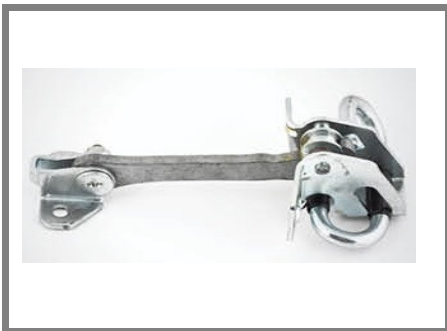

Door Tension Spring Rear

PALIO/ALBEA

B030.12221 OEM: 51772768